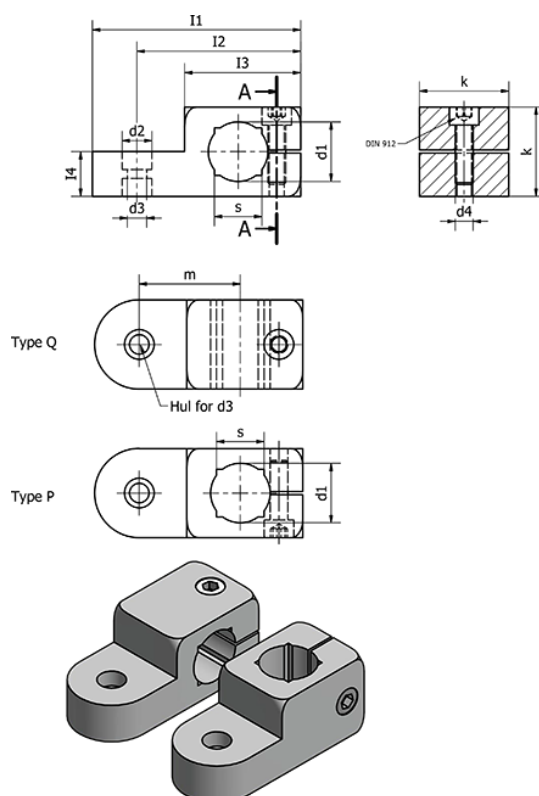

Varenummer: 20482B1625QELS
 Beskrivelse: E+G Laskforbindelse
 GN 482-B16-25-Q-ELS

Mål

= -	I4	= 12.5
= -	k	= 25
d1 = 16	m	= 29
d2 = 10	s	= -
d3 = 6.5	Spændesæt for d3 = GN 511.1-M6-25-S/K	
d4 = M6	Spændesæt for d3 = GN 511-M6-25	
I1 = 62	Vægt (g)	= 69
I2 = 49.5		